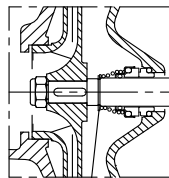

NMP 32/12S-A-D-F
 NMP 50/12D-F-G-H
 NMP 65/16A-C-D-E

B-NMP 32/12S-A-D-F
 B-NMP 50/12D-F-G-H
 B-NMP 65/16A-C-D-E

36.50

NMP 32/12SE-AE-DE-FE
 NMP 52/12FE-GE-HE

3.94.082/2

⁽¹⁾ Solo nei tipi
 Only for types
 Nur für Baugrößen
 Seulement pour les types
 Solo en los tipos
 Endast typ
 Uitsluitend voor typen

NMP 50/12DE
 NMP 65/16DE-EE-FE

⁽²⁾ Solo nei tipi
 Only for types
 Nur für Baugrößen
 Seulement pour les types
 Solo en los tipos
 Endast typ
 Uitsluitend voor typen

NMP 50/12DE
 NMP 65/16AE-CE-DE-EE-FE