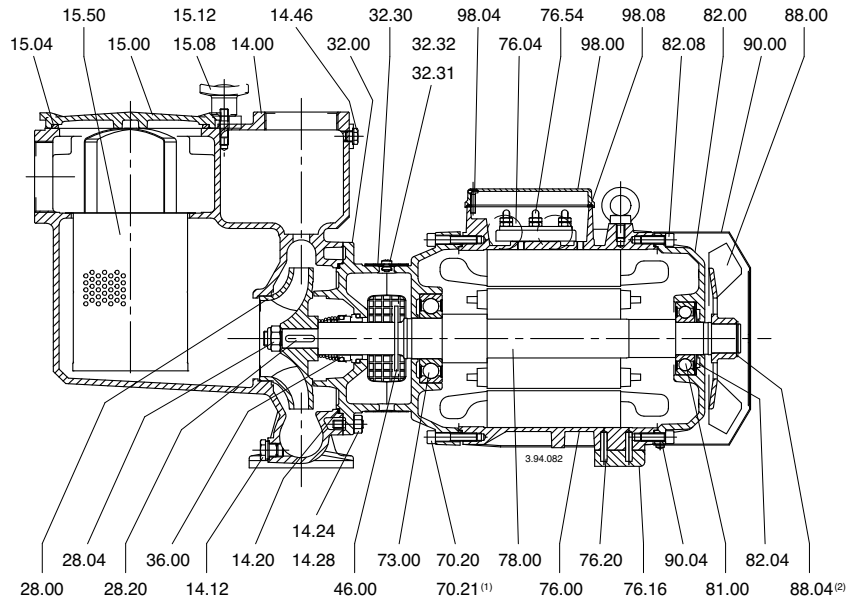

NMP 32/12S-A-D-F
 NMP 50/12D-F-G-H
 NMP 65/16A-C-D-E

B-NMP 32/12S-A-D-F
 B-NMP 50/12D-F-G-H
 B-NMP 65/16A-C-D-E

36.50

NMP 32/12SE-AE-DE-FE
 NMP 52/12FE-GE-HE

3.94.082/2

⁽¹⁾ Solo nei tipi
 Only for types
 Nur für Baugrößen
 Seulement pour les types
 Solo en los tipos
 Endast typ
 Uitsluitend voor typen

NMP 50/12DE
 NMP 65/16DE-EE-FE

⁽²⁾ Solo nei tipi
 Only for types
 Nur für Baugrößen
 Seulement pour les types
 Solo en los tipos
 Endast typ
 Uitsluitend voor typen

NMP 50/12DE
 NMP 65/16AE-CE-DE-EE-FE