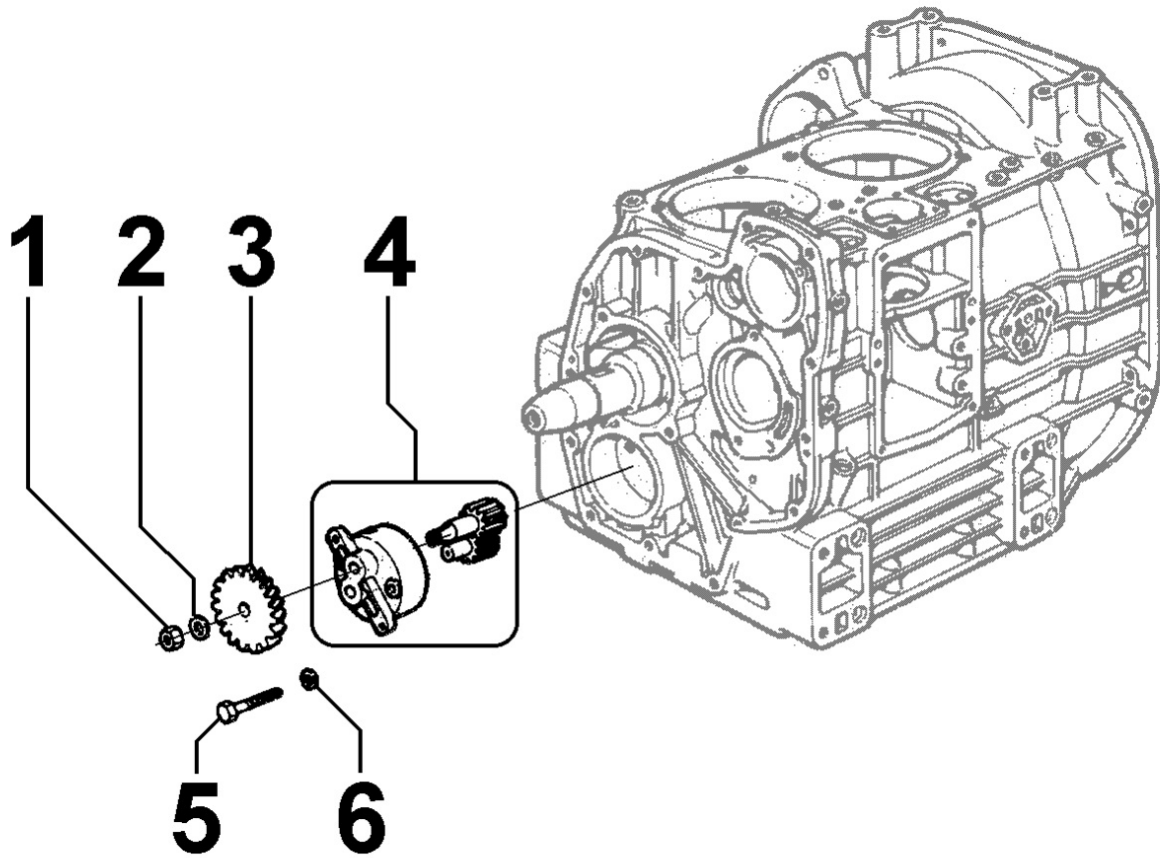

8040090010 - OIL PUMP

Pos	Kit	Included In	Code	Description	Qty	Old Code	Tech. Info
1			ED0032400360-S	HEX.NUT	1		
2			ED0075650110-S	LOCK WASHER M10	1		
3			ED0049360090-S	GEAR	1		
4			ED0066050370-S	OIL PUMP	1		
5			ED0017700090-S	BOLT	2		
6			ED0075650070-S	SPRING WASHER D14.2/8.2	2