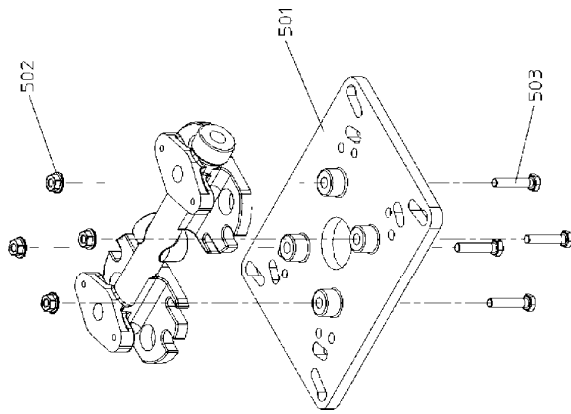

Druckluft-Membranpumpe
Air-operated Diaphragm Pump
Pompe pneumatique à membranes

FDM 07 PP
FDM 07 AC

Adapterplatte-Montagesatz
Adapter Plate Kit
Kit de plaque d'adaptation

Vorgeschriebenes Drehmoment /Torque Requirements/Couple prescrit

Pos./Item/Rep.6 Membranschraube (Mit Loctite 242 sichern)/
Diaphragm Screw (Apply Loctite 242 to threads)/
Vis de membrane (Fixer par du Loctite 242)
6,8 - 7,9 Nm.

Pos./Item/Rep.26 Schraube / Screw / Vis 5,8 - 6,2 Nm