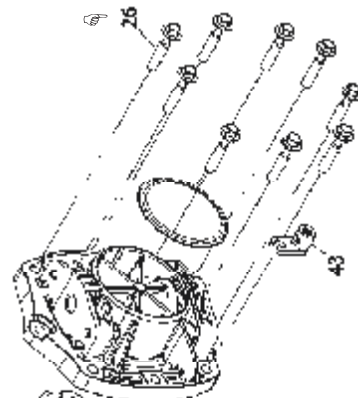

Druckluft-Membranpumpe
Air-operated Diaphragm Pump
Pompe pneumatique à membranes

FDM 07 PP
FDM 07 AC

Adapterplatte-Montagesatz
Adapter Plate Kit
Kit de plaque d'adaptation

Vorgeschriebenes Drehmoment /Torque Requirements/Couple prescrit

Pos./Item/Rep.6 Membranschraube (Mit Loctite 242 sichern)/
Diaphragm Screw (Apply Loctite 242 to threads)/
Vis de membrane (Fixer par du Loctite 242)
6,8 - 7,9 Nm.

Pos./Item/Rep.26 Schraube / Screw / Vis 5,8 - 6,2 Nm