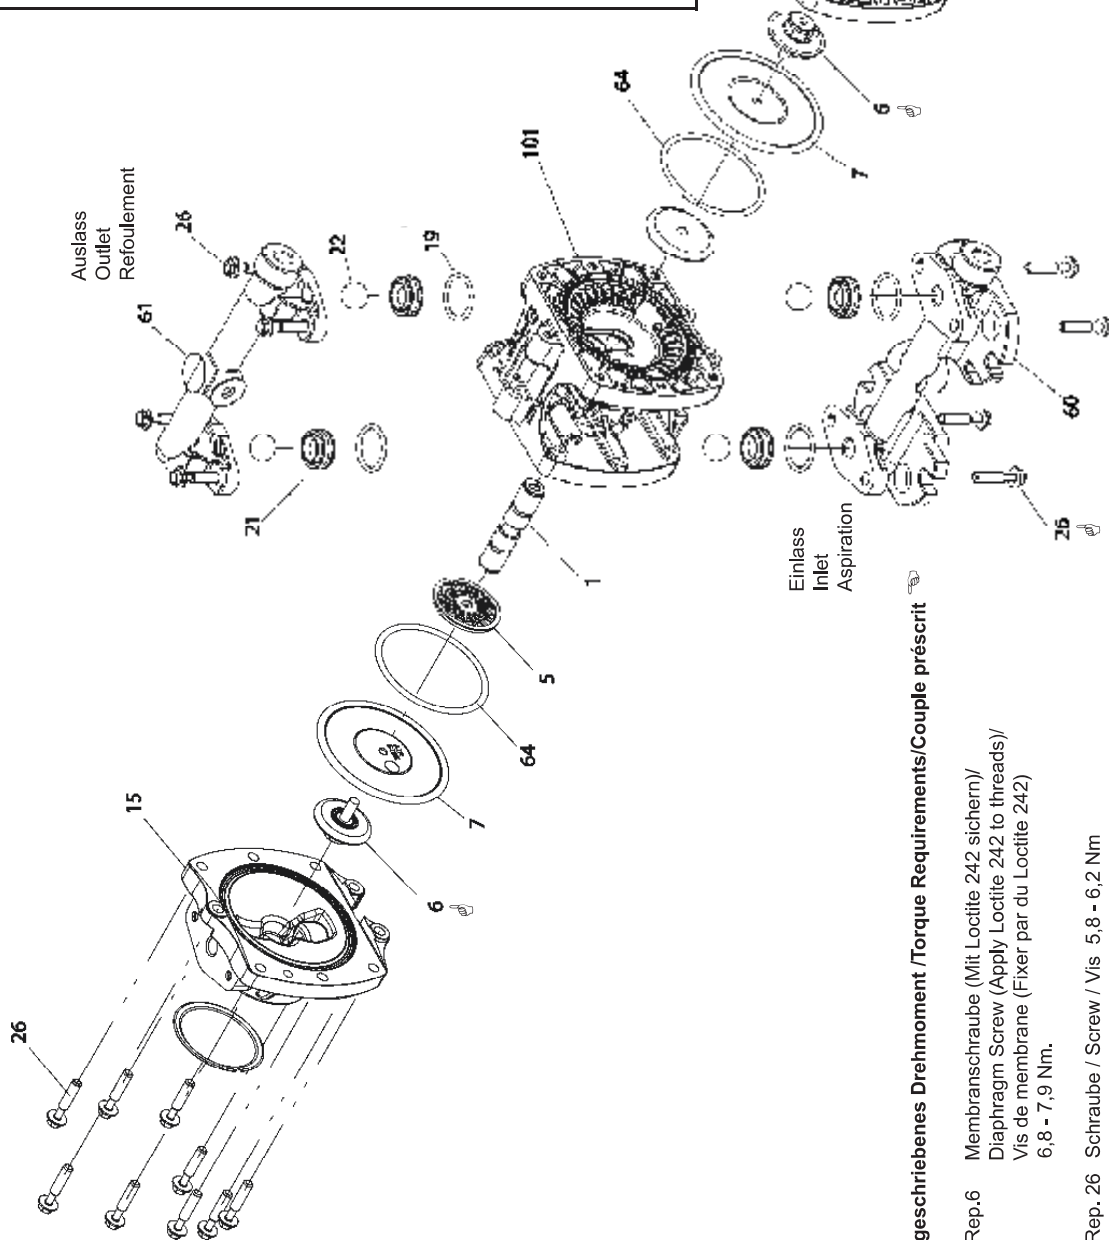

Druckluft-Membranpumpe
Air-operated Diaphragm Pump
Pompe pneumatique à membranes

FDM 07 PP
FDM 07 AC

Adapterplatte-Montagesatz
Adapter Plate Kit
Kit de plaque d'adaptation

Vorgeschriebenes Drehmoment /Torque Requirements/Couple prescrit

Pos./Item/Rep.6 Membranschraube (Mit Loctite 242 sichern)/
Diaphragm Screw (Apply Loctite 242 to threads)/
Vis de membrane (Fixer par du Loctite 242)
6,8 - 7,9 Nm.

Pos./Item/Rep.26 Schraube / Screw / Vis 5,8 - 6,2 Nm