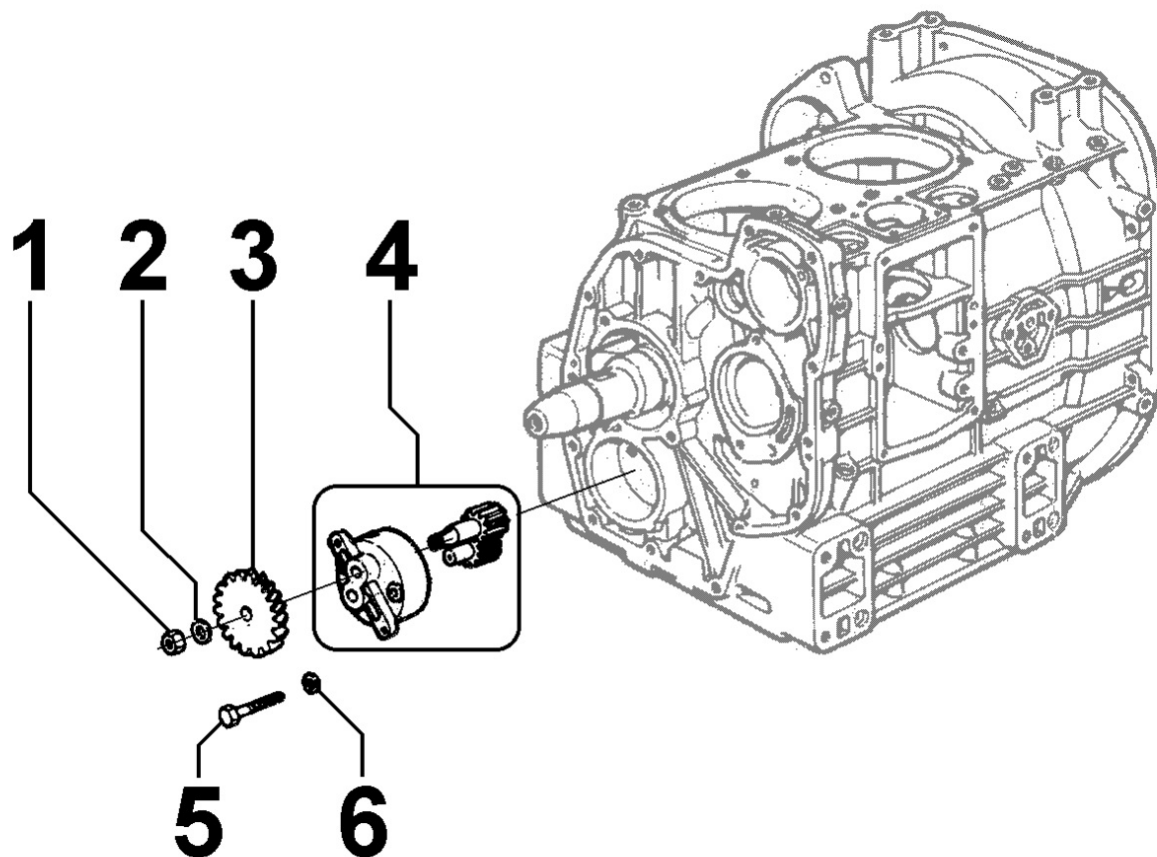

8040090010 - OIL PUMP

Pos	Kit	Included In	Code	Description	Qty	Old Code	Tech. Info
1			ED0032400360-S	HEX.NUT	1		
2			ED0075650110-S	LOCK WASHER M10	1		
3			ED0049360090-S	GEAR	1		
4			ED0066050370-S	OIL PUMP	1		
5			ED0017700090-S	BOLT	2		
6			ED0075650070-S	SPRING WASHER D14.2/8.2	2