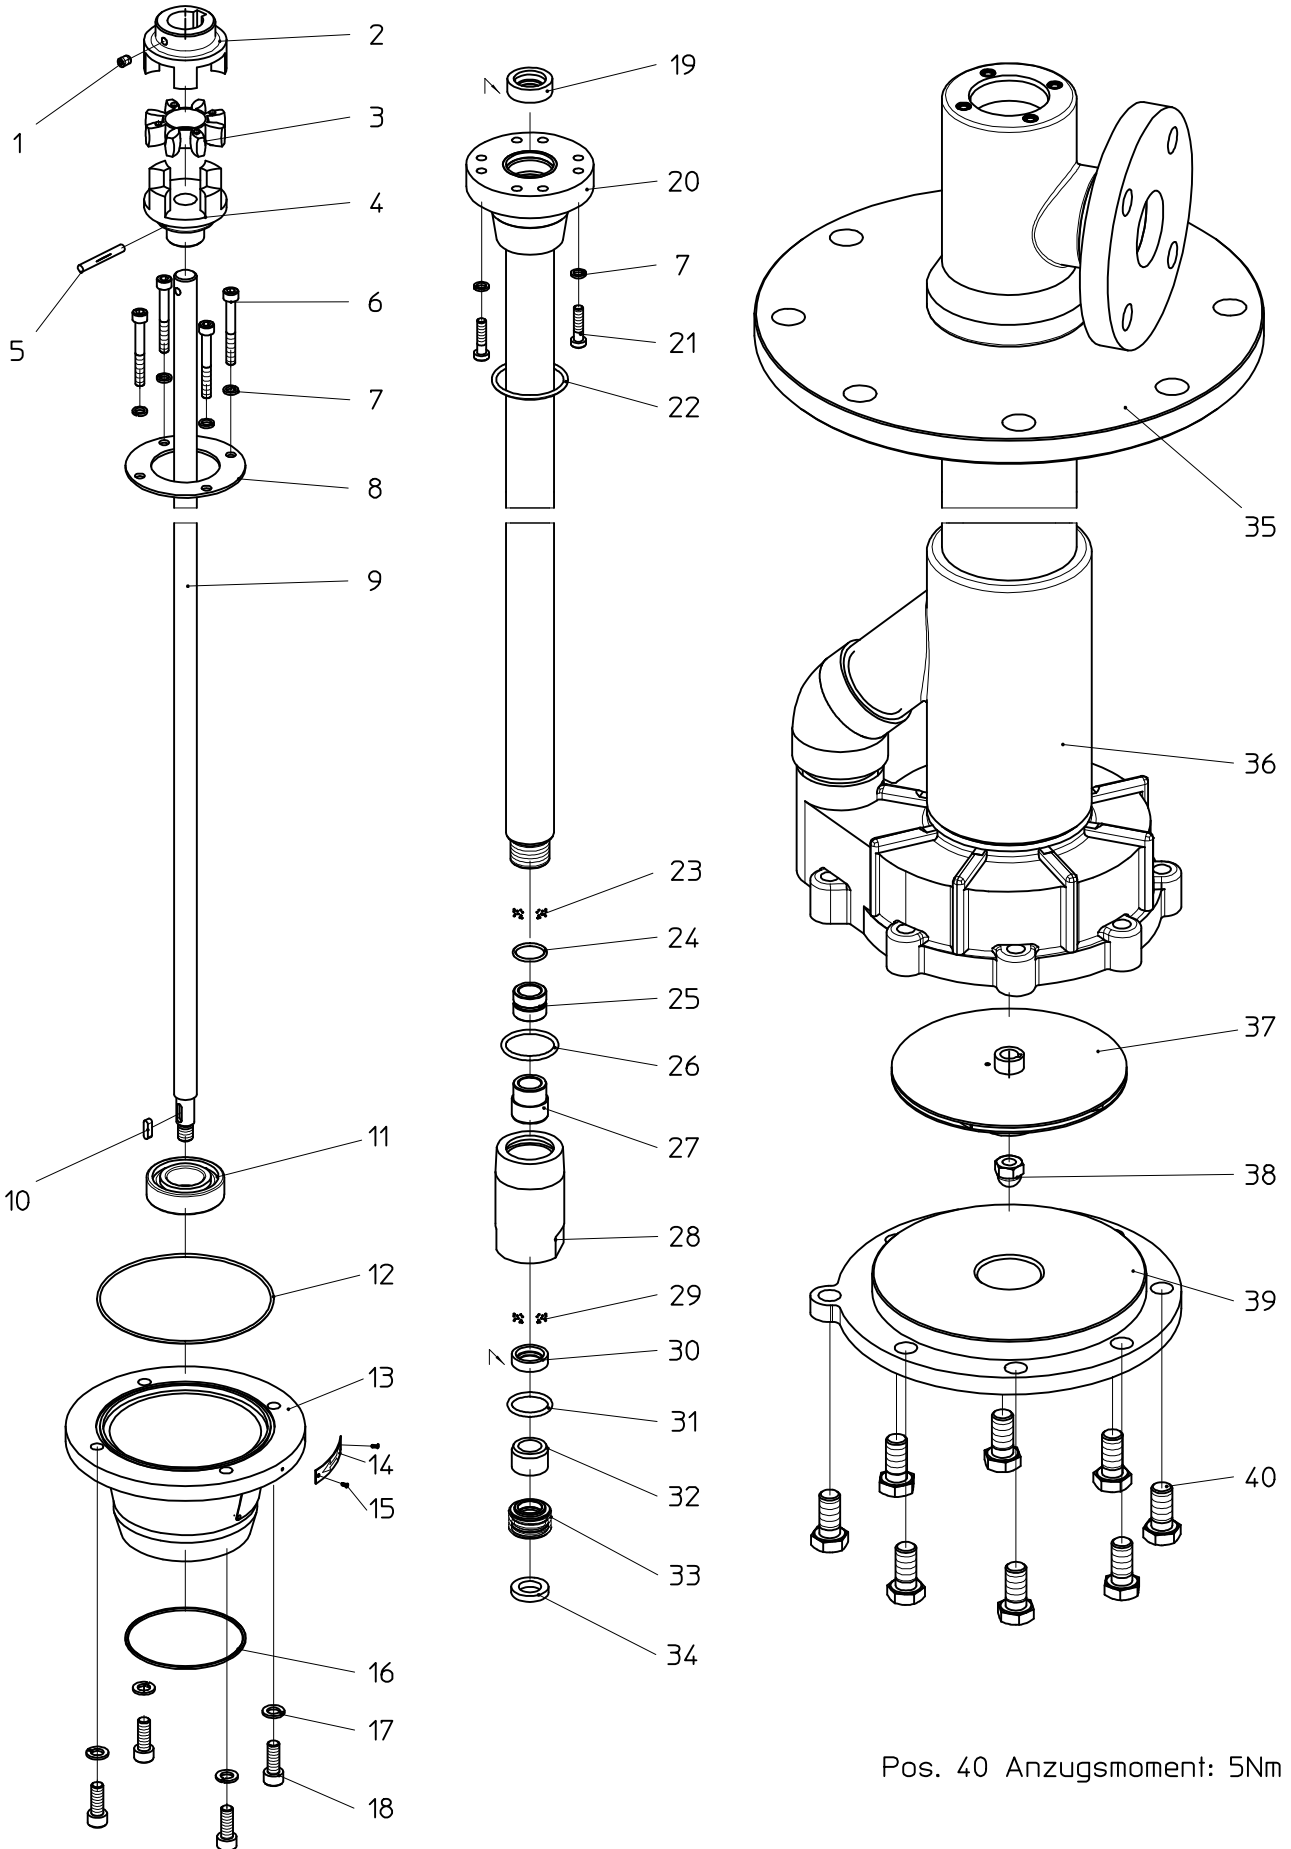

Tauchkreiselpumpe
Centrifugal Immersion Pump
Pompe centrifuge verticale

F 640 AB-157/230

Pos. 40 Anzugsmoment: 5Nm