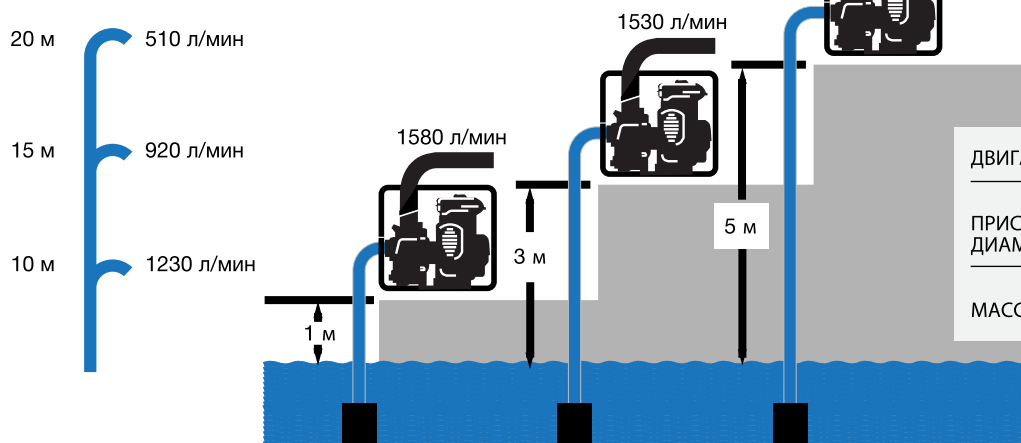

KOSHIN

БЕНЗИНОВАЯ МОТОПОМПА КТН-100X o/s

❖ Прочность и долговечность

❖ Идеальна для тяжелых работ

❖ Высокая производительность

❖ 8 м гарантированная высота всасывания

Производительность

(может меняться в зависимости от условий)

Если нагнетательный шланг проложен горизонтально

Макс. высота подачи: 26 м

Макс. высота всасывания: 8 м

ДВИГАТЕЛЬ	HONDA GX340
ПРИСОЕДИНИТЕЛЬНЫЙ ДИАМЕТР	100 мм (4")
МАССА БРУТТО	85 кг

Каждая мотопомпа укомплектована аксессуарами