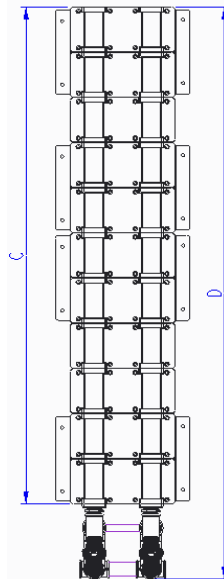

Modello Model Modell Modelo Modèle	HGO 1760																				
Portata d'aria - Air flow rate - Luftdurchflussrate - Rango del flujo de aire - Débit d'air	mc/h	1760																			
	l/min	29333																			
	cfm	1035																			
Pressione d'esercizio lato aria - Working pressure air side - Betriebsdruck Luftseite - Presión de trabajo lado de aire - Pression de travail côté air	min / max	4 bar / 58 psi		16 bar / 232 psi																	
	Temperatura aria in ingresso - Air inlet temperature - Lufteintrittstemperatur - Temperatura de entrada de aire - Température d'entrée d'air	min / max	2°C / 36°F		50°C / 122°F																
Limiti funzionamento temperatura ambiente - Working limits ambient temperature - Betriebsgrenzwerte Umgebungstemperatur - Limites de fonctionnement, température ambiante - Límites de trabajo temperatura ambiente	min / max	5°C / 41°F		45°C / 113°F																	
	Temperatura punto di rugiada - Dew point temperature - Taupunkttemperatur - Temperatura de punto de rocío - Point de rosée	°C / °F	-40°C		-40°F																
Consumo aria rigenerazione - Regeneration air consumption - Regenerationsluftverbrauch - Regeneración del consumo de aire.- Consommation d'air de régénération		10% / 15%																			
Alimentazione - Power supply - Stromversorgung - Fuente de alimentación - Alimentation		230 / 1 / 50-60																			
Potenza assorbita - Power consumption - Stromverbrauch - Consumo de energia - Consommation d'énergie	W	22																			
Connessioni aria - Air Connections - Luftanschluss - Conexión de aire - Connexion d'air		2.1/2"		BSP-F																	
Peso a vuoto - Shipping weight - Gewicht - Peso - Poids d'expédition	Kg / lbs	1120		2464																	
	Dimensioni - Dimensions - Abmessungen - Dimensiones	mm / inch	<table border="1"> <tr> <td>A</td> <td>1950</td> <td>76,8</td> </tr> <tr> <td>C</td> <td>1760</td> <td>69,3</td> </tr> <tr> <td>E</td> <td>500</td> <td>19,7</td> </tr> </table>	A	1950	76,8	C	1760	69,3	E	500	19,7	<table border="1"> <tr> <td>B</td> <td>1530</td> <td>60,3</td> </tr> <tr> <td>D</td> <td>2050</td> <td>80,8</td> </tr> <tr> <td>F</td> <td>400</td> <td>15,8</td> </tr> </table>	B	1530	60,3	D	2050	80,8	F	400
A	1950	76,8																			
C	1760	69,3																			
E	500	19,7																			
B	1530	60,3																			
D	2050	80,8																			
F	400	15,8																			
Sistema di controllo - Control system - Steuersystem - Sistema de control - Système de contrôle		Controllore elettronico - Electronic controller - Elektronische steuerung - Controlador electrónico - Contrôleur électronique																			
Materiale del corpo - Body material - Körpermaterial - Material del cuerpo - Matériau du corps		Lega di alluminio - Aluminium alloy - Aluminiumlegierung - Aleación de aluminio - Alliage d'aluminium																			
Materiale essiccante - Desiccant media - Trockenmittelmateriale - Material desecante - Matériau déshydratant		Alumina - Alumina oxide - Aluminiumoxid - Óxido de alumina - Oxyde d'alumine																			
Posizione installazione - Installation location - Installationsort - Ubicación de la instalación - Emplacement d'installation		Al coperto - Indoor - überdacht - Interior - Intérieur																			