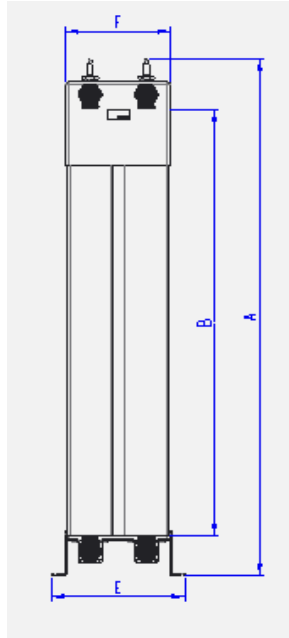

Modello Model Modell Modelo Modèle	HGO 1760																				
Portata d'aria - Air flow rate - Luftdurchflussrate - Rango del flujo de aire - Débit d'air	mc/h	1760																			
	l/min	29333																			
	cfm	1035																			
Pressione d'esercizio lato aria - Working pressure air side - Betriebsdruck Luftseite - Presión de trabajo lado de aire - Pression de travail côté air	min / max	4 bar / 58 psi		16 bar / 232 psi																	
	Temperatura aria in ingresso - Air inlet temperature - Lufteintrittstemperatur - Temperatura de entrada de aire - Température d'entrée d'air	min / max	2°C / 36°F		50°C / 122°F																
Limiti funzionamento temperatura ambiente - Working limits ambient temperature - Betriebsgrenzwerte Umgebungstemperatur - Limites de fonctionnement, température ambiante - Límites de trabajo temperatura ambiente	min / max	5°C / 41°F		45°C / 113°F																	
	Temperatura punto di rugiada - Dew point temperature - Taupunkttemperatur - Temperatura de punto de rocío - Point de rosée	°C / °F	-40°C		-40°F																
Consumo aria rigenerazione - Regeneration air consumption - Regenerationsluftverbrauch - Regeneración del consumo de aire.- Consommation d'air de régénération		10% / 15%																			
Alimentazione - Power supply - Stromversorgung - Fuente de alimentación - Alimentation		230 / 1 / 50-60																			
Potenza assorbita - Power consumption - Stromverbrauch - Consumo de energia - Consommation d'énergie	W	22																			
Connessioni aria - Air Connections - Luftanschluss - Conexión de aire - Connexion d'air		2.1/2"		BSP-F																	
Peso a vuoto - Shipping weight - Gewicht - Peso - Poids d'expédition	Kg / lbs	1120		2464																	
	Dimensioni - Dimensions - Abmessungen - Dimensiones	mm / inch	<table border="1"> <tr> <td>A</td> <td>1950</td> <td>76,8</td> </tr> <tr> <td>C</td> <td>1760</td> <td>69,3</td> </tr> <tr> <td>E</td> <td>500</td> <td>19,7</td> </tr> </table>	A	1950	76,8	C	1760	69,3	E	500	19,7	<table border="1"> <tr> <td>B</td> <td>1530</td> <td>60,3</td> </tr> <tr> <td>D</td> <td>2050</td> <td>80,8</td> </tr> <tr> <td>F</td> <td>400</td> <td>15,8</td> </tr> </table>	B	1530	60,3	D	2050	80,8	F	400
A	1950	76,8																			
C	1760	69,3																			
E	500	19,7																			
B	1530	60,3																			
D	2050	80,8																			
F	400	15,8																			
Sistema di controllo - Control system - Steuersystem - Sistema de control - Système de contrôle		Controllore elettronico - Electronic controller - Elektronische steuerung - Controlador electrónico - Contrôleur électronique																			
Materiale del corpo - Body material - Körpermaterial - Material del cuerpo - Matériau du corps		Lega di alluminio - Aluminium alloy - Aluminiumlegierung - Aleación de aluminio - Alliage d'aluminium																			
Materiale essiccante - Desiccant media - Trockenmittelmateriale - Material desecante - Matériau déshydratant		Alumina - Alumina oxide - Aluminiumoxid - Óxido de alumina - Oxyde d'alumine																			
Posizione installazione - Installation location - Installationsort - Ubicación de la instalación - Emplacement d'installation		Al coperto - Indoor - überdacht - Interior - Intérieur																			