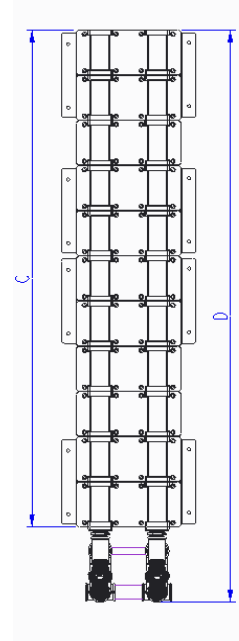

Modello Model Modell Modelo Modèle	HGL 1760																				
Portata d'aria - Air flow rate - Luftdurchflussrate - Rango del flujo de aire - Débit d'air	mc/h	1320																			
	l/min	22000																			
	cfm	776																			
Pressione d'esercizio lato aria - Working pressure air side - Betriebsdruck Luftseite - Presión de trabajo lado de aire - Pression de travail côté air	min / max	4 bar / 58 psi		16 bar / 232 psi																	
	Temperatura aria in ingresso - Air inlet temperature - Lufteintrittstemperatur - Temperatura de entrada de aire - Température d'entrée d'air	min / max	2°C / 36°F		50°C / 122°F																
Limiti funzionamento temperatura ambiente - Working limits ambient temperature - Betriebsgrenzwerte Umgebungstemperatur - Limites de fonctionnement, température ambiante - Límites de trabajo temperatura ambiente	min / max	5°C / 41°F		45°C / 113°F																	
	Temperatura punto di rugiada - Dew point temperature - Taupunkttemperatur - Temperatura de punto de rocío - Point de rosée	°C / °F	-70°C		-94°F																
Consumo aria rigenerazione - Regeneration air consumption - Regenerationsluftverbrauch - Regeneración del consumo de aire.- Consommation d'air de régénération		10% / 15%																			
Alimentazione - Power supply - Stromversorgung - Fuente de alimentación - Alimentation		230 / 1 / 50-60																			
Potenza assorbita - Power consumption - Stromverbrauch - Consumo de energia - Consommation d'énergie	W	22																			
Connessioni aria - Air Connections - Luftanschluss - Conexión de aire - Connexion d'air		2.1/2"		BSP-F																	
Peso a vuoto - Shipping weight - Gewicht - Peso - Poids d'expédition	Kg / lbs	1120		2464																	
	Dimensioni - Dimensions - Abmessungen - Dimensiones	mm / inch	<table border="1"> <tr> <td>A</td> <td>1950</td> <td>76,8</td> </tr> <tr> <td>C</td> <td>1760</td> <td>69,3</td> </tr> <tr> <td>E</td> <td>500</td> <td>19,7</td> </tr> </table>	A	1950	76,8	C	1760	69,3	E	500	19,7	<table border="1"> <tr> <td>B</td> <td>1530</td> <td>60,3</td> </tr> <tr> <td>D</td> <td>2050</td> <td>80,8</td> </tr> <tr> <td>F</td> <td>400</td> <td>15,8</td> </tr> </table>	B	1530	60,3	D	2050	80,8	F	400
A	1950	76,8																			
C	1760	69,3																			
E	500	19,7																			
B	1530	60,3																			
D	2050	80,8																			
F	400	15,8																			
Sistema di controllo - Control system - Steuersystem - Sistema de control - Système de contrôle		Controllore elettronico - Electronic controller - Elektronische steuerung - Controlador electrónico - Contrôleur électronique																			
Materiale del corpo - Body material - Körpermaterial - Material del cuerpo - Matériau du corps		Lega di alluminio - Aluminium alloy - Aluminiumlegierung - Aleación de aluminio - Alliage d'aluminium																			
Materiale essiccante - Desiccant media - Trockenmittelmateriale - Material desecante - Matériau déshydratant		Alumina + Setacci molecolari - Alumina oxide + Molecular sieve - Aluminiumoxid + Molekularsieb - Óxido de alumina + Tamiz molecular - Oxyde d'alumine + Tamis moléculaire																			
Posizione installazione - Installation location - Installationsort - Ubicación de la instalación - Emplacement d'installation		Al coperto - Indoor - überdacht - Interior - Intérieur																			