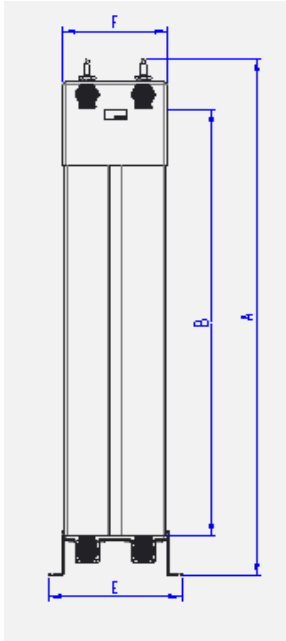

Modello Model Modell Modelo Modèle	HGL 1760																				
Portata d'aria - Air flow rate - Luftdurchflussrate - Rango del flujo de aire - Débit d'air	mc/h	1320																			
	l/min	22000																			
	cfm	776																			
Pressione d'esercizio lato aria - Working pressure air side - Betriebsdruck Luftseite - Presión de trabajo lado de aire - Pression de travail côté air	min / max	4 bar / 58 psi		16 bar / 232 psi																	
	Temperatura aria in ingresso - Air inlet temperature - Lufteintrittstemperatur - Temperatura de entrada de aire - Température d'entrée d'air	min / max	2°C / 36°F		50°C / 122°F																
Limiti funzionamento temperatura ambiente - Working limits ambient temperature - Betriebsgrenzwerte Umgebungstemperatur - Limites de fonctionnement, température ambiante - Límites de trabajo temperatura ambiente	min / max	5°C / 41°F		45°C / 113°F																	
	Temperatura punto di rugiada - Dew point temperature - Taupunkttemperatur - Temperatura de punto de rocío - Point de rosée	°C / °F	-70°C		-94°F																
Consumo aria rigenerazione - Regeneration air consumption - Regenerationsluftverbrauch - Regeneración del consumo de aire.- Consommation d'air de régénération		10% / 15%																			
Alimentazione - Power supply - Stromversorgung - Fuente de alimentación - Alimentation		230 / 1 / 50-60																			
Potenza assorbita - Power consumption - Stromverbrauch - Consumo de energia - Consommation d'énergie	W	22																			
Connessioni aria - Air Connections - Luftanschluss - Conexión de aire - Connexion d'air		2.1/2"		BSP-F																	
Peso a vuoto - Shipping weight - Gewicht - Peso - Poids d'expédition	Kg / lbs	1120		2464																	
	Dimensioni - Dimensions - Abmessungen - Dimensiones	mm / inch	<table border="1"> <tr> <td>A</td> <td>1950</td> <td>76,8</td> </tr> <tr> <td>C</td> <td>1760</td> <td>69,3</td> </tr> <tr> <td>E</td> <td>500</td> <td>19,7</td> </tr> </table>	A	1950	76,8	C	1760	69,3	E	500	19,7	<table border="1"> <tr> <td>B</td> <td>1530</td> <td>60,3</td> </tr> <tr> <td>D</td> <td>2050</td> <td>80,8</td> </tr> <tr> <td>F</td> <td>400</td> <td>15,8</td> </tr> </table>	B	1530	60,3	D	2050	80,8	F	400
A	1950	76,8																			
C	1760	69,3																			
E	500	19,7																			
B	1530	60,3																			
D	2050	80,8																			
F	400	15,8																			
Sistema di controllo - Control system - Steuersystem - Sistema de control - Système de contrôle		Controllore elettronico - Electronic controller - Elektronische steuerung - Controlador electrónico - Contrôleur électronique																			
Materiale del corpo - Body material - Körpermaterial - Material del cuerpo - Matériau du corps		Lega di alluminio - Aluminium alloy - Aluminiumlegierung - Aleación de aluminio - Alliage d'aluminium																			
Materiale essiccante - Desiccant media - Trockenmittelmateriale - Material desecante - Matériau déshydratant		Alumina + Setacci molecolari - Alumina oxide + Molecular sieve - Aluminiumoxid + Molekularsieb - Óxido de alumina + Tamiz molecular - Oxyde d'alumine + Tamis moléculaire																			
Posizione installazione - Installation location - Installationsort - Ubicación de la instalación - Emplacement d'installation		Al coperto - Indoor - überdacht - Interior - Intérieur																			