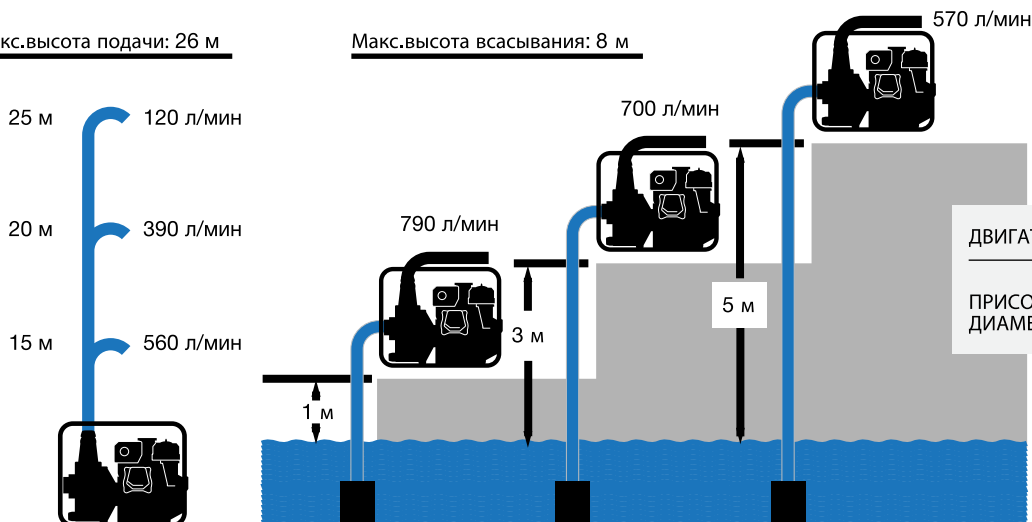

KOSHIN

ДИЗЕЛЬНАЯ МОТОПОМПА SEY-80D

- ❖ Большой топливный бак 13 л.
- ❖ Перекачиваемые частицы 7 мм
- ❖ 8м гарантированная высота всасывания

ПРОИЗВОДИТЕЛЬНОСТЬ

880 л/м

ВЫСОТА ПОДАЧИ

26 м

Производительность

(может меняться в зависимости от условий)

Макс. расстояние подачи
 при горизонтальной установке: 180 м

Макс. высота подачи: 26 м

Макс. высота всасывания: 8 м

| | |
|---------------------------|--------------|
| ДВИГАТЕЛЬ | YANMAR L48N6 |
| ПРИСОЕДИНИТЕЛЬНЫЙ ДИАМЕТР | 80 мм |