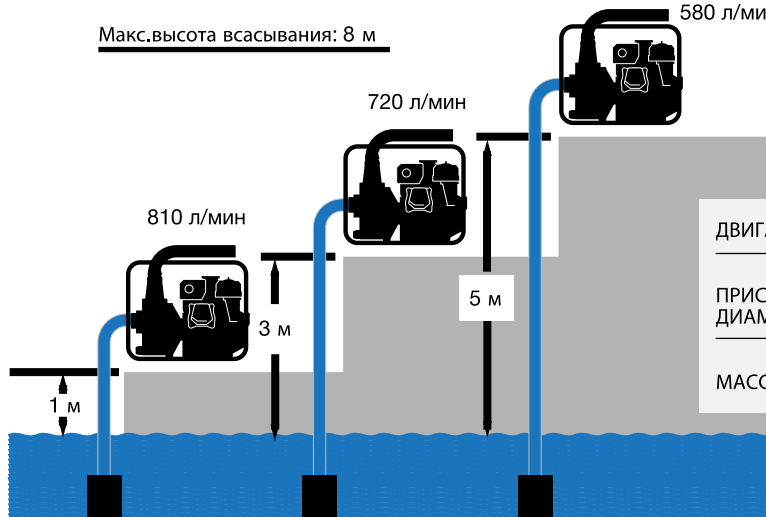

Производительность

(может меняться в зависимости от условий)

Макс. расстояние подачи при горизонтальной установке: 182 м

ПРОИЗВОДИТЕЛЬНОСТЬ

900 л/мин

ВЫСОТА ПОДАЧИ

26 м

Макс. высота подачи: 26 м

Макс. высота всасывания: 8 м

ДВИГАТЕЛЬ	K180
ПРИСОЕДИНИТЕЛЬНЫЙ ДИАМЕТР	80 мм (3")
МАССА БРУТТО	32,9 кг

Каждая мотопомпа укомплектована аксессуарами

Комплект муфт

Грязевой фильтр

Хомут для шланга

Инструмент для двигателя