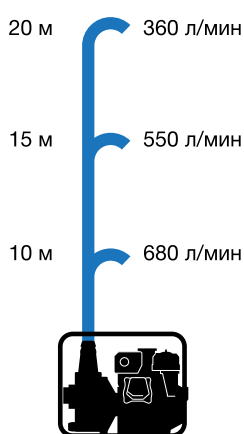

Производительность

(может меняться в зависимости от условий)

Макс. расстояние подачи при горизонтальной установке: 182 м

ПРОИЗВОДИТЕЛЬНОСТЬ

900 л/мин

ВЫСОТА ПОДАЧИ

26 м

Макс. высота подачи: 26 м

Макс. высота всасывания: 8 м

ДВИГАТЕЛЬ	K180
ПРИСОЕДИНИТЕЛЬНЫЙ ДИАМЕТР	80 мм (3")
МАССА БРУТТО	32,9 кг

Каждая мотопомпа укомплектована аксессуарами

Комплект муфт

Грязевой фильтр

Хомут для шланга

Инструмент для двигателя