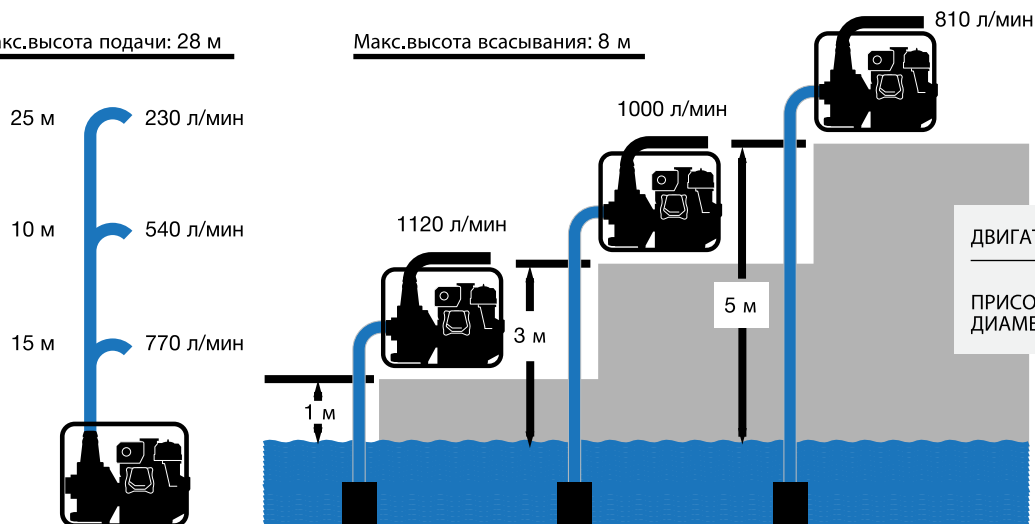

KOSHIN

ДИЗЕЛЬНАЯ МОТОПОМПА SEY-100D

- ❖ Большой топливный бак 13 л.
- ❖ Перекачиваемые частицы 9 мм
- ❖ 8м гарантированная высота всасывания

ПРОИЗВОДИТЕЛЬНОСТЬ

1250 л/м

ВЫСОТА ПОДАЧИ

28 м

Производительность

(может меняться в зависимости от условий)

Макс. расстояние подачи
 при горизонтальной установке: 190 м

Макс. высота подачи: 28 м

Макс. высота всасывания: 8 м

ДВИГАТЕЛЬ	YANMAR L70N6
ПРИСОЕДИНИТЕЛЬНЫЙ ДИАМЕТР	100 мм