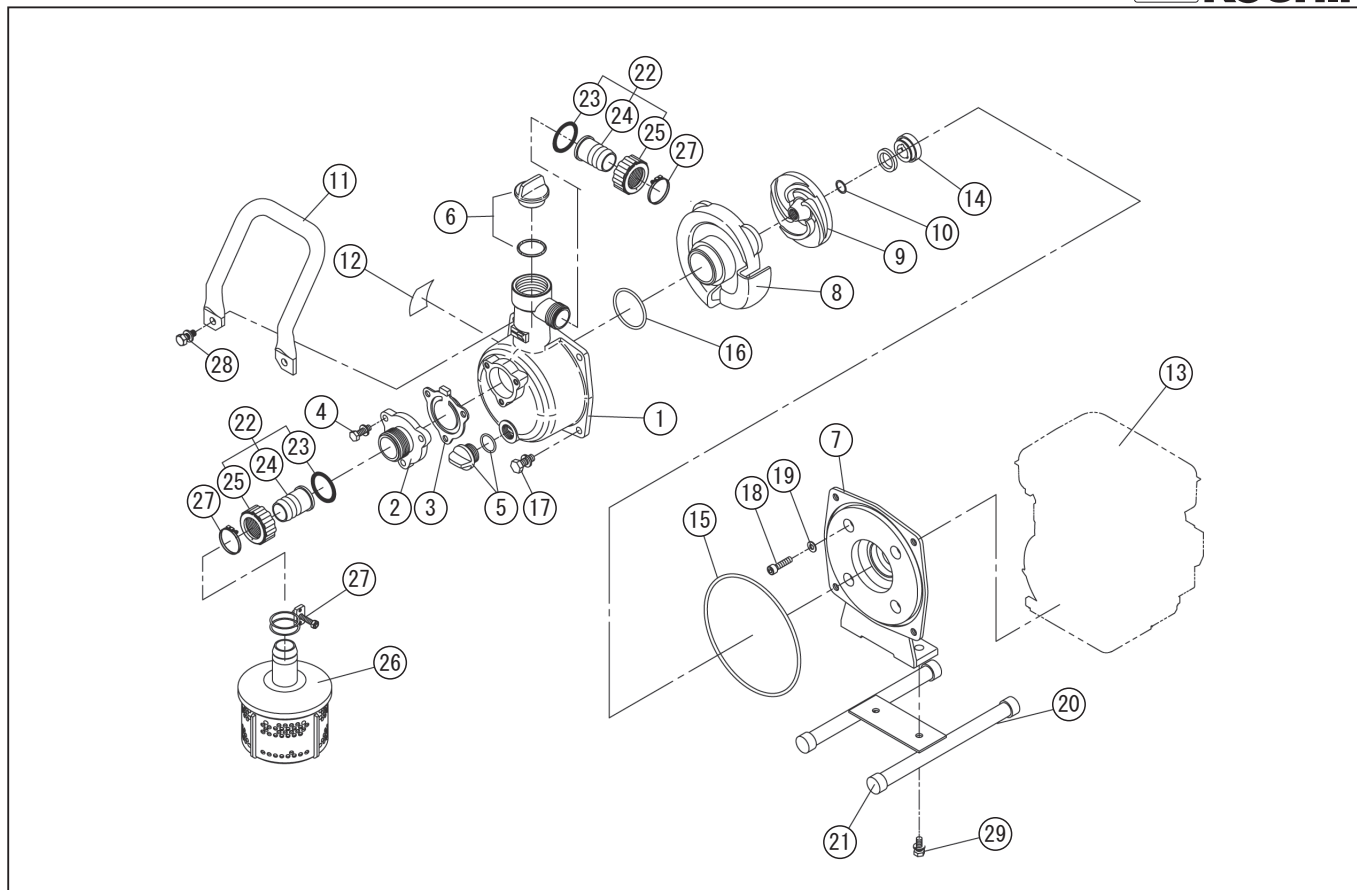

DWG No.012920601 MODELE : SEV-25F FORM : SEV-25F-BAA-0(K35)

No.	PARTS CODE	PARTS NAME	QTY	MATERIAL/SIZE	REMARKS
1	0113329	PUMP CASE	1	ADC	
2	0113325	SUCTION FLANGE	1	ADC	
3	0113326	CHECK VALVE	1	NBR	
4	743119032	BOLT M6*20	3	M6X20 SWRM	
5	0148010	15A PLUG SET	1		
6	0118450	32A PLUG SET	1		
7	0110256	SE-25 FLANGE BRACKET	1	ADC	
8	0110255	SE-25 VOLUTE CASING	1	ADC	
9	0120081	SE-25FH IMPELLER	1	ADC	
10	0110114	ADJUSTING WASHER	3	BSP	
11	0114277	HANDLE	1	STKM	
12	0122019	NAME PLATE	1		
13	0122020	K35-B0-P ENGINE	1		
14	0110685	MECHANICAL SEAL	1	BEH 791 ϕ 16	
15	890255031	O-RING 1517-31	1	1517-31 NBR	
16	889855042	O-RING P42	1	P42 NBR	
17	743119045	BOLT	2	M8X20 SWRM	
18	734532057	SOCKET BOLT	4	M6X40 SCM	
19	854255006	SEAL WASHER	4	ϕ 6	
20	0127059	BASE SET	1	NO.600	
21	0112576	PIPE RUBBER	4	NBR 70 °	
22	0348124	SM-25 COUPLING SET	2	25MM	
23	0340065	COUPLING PACKING	2	CR	
24	0121659	NIPPLE	2	ABS ϕ 26.5	
25	012174501	SE-25 COUPLING	2	ABS	
26	011819302	SE-25 STRAINER	1		
27	012095302	HOSE BAND ϕ 32	3	ϕ 32	
28	743119046	BOLT	2	M8X22 SWRM	
29	743119043	BOLT M8*16	2	M8X16 SWRM	
	0114760	ENGINE CAUTION LABEL C	1		

◆ Bare engine can not be supplied

DWG No.012920601 MODELE : SEV-25F FORM : SEV-25F-BAA-0(K35)

No.	PARTS CODE	PARTS NAME	QTY	MATERIAL/SIZE	REMARKS
	0114762	ENGINE CAUTION LABEL E	1		
	0114763	ENGINE CAUTION LABEL F	1		